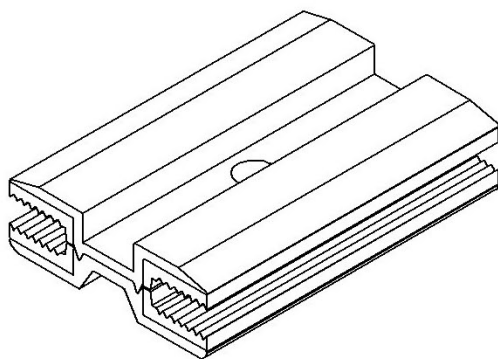

WATTUNEEED

CLAMES DE FIXATION 80 MM

Pour la fixation de panneaux solaires sur rails.

Clame de milieu

Clame de fin

COMPOSITION

- Clame en aluminium
- 1 Pièce d'espacement en aluminium
- 1 Vis à tête marteau
- 1 Écrou autobloquant.

DIMENSIONS ET MODÈLES DISPONIBLES

2 modèles disponibles : clame de milieu ou clame de fin.

Dimensions : 80 x 54 x 18,4 mm - 0,089 kg

Clame de milieu