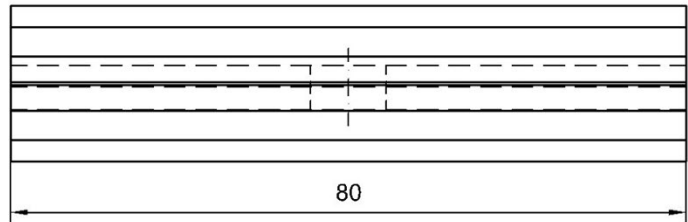

WATTUNEEED

CLAMES DE FIXATION 80 MM

Pour la fixation de panneaux solaires sur rails.

Clame de milieu

Clame de fin

COMPOSITION

- Clame en aluminium
- 1 Pièce d'espacement en aluminium
- 1 Vis à tête marteau
- 1 Écrou autobloquant.

DIMENSIONS ET MODÈLES DISPONIBLES

2 modèles disponibles : clame de milieu ou clame de fin.

Dimensions : 80 x 54 x 18,4 mm - 0,089 kg

Clame de milieu