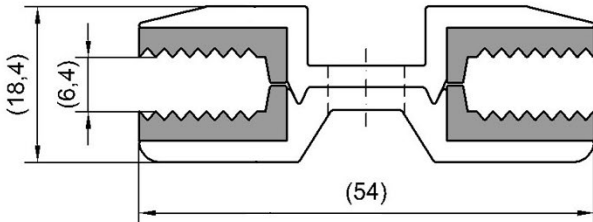

WATTUNEEED

CLAMES DE FIXATION 80 MM

Pour la fixation de panneaux solaires sur rails.

Clame de milieu

Clame de fin

COMPOSITION

- Clame en aluminium
- 1 Pièce d'espacement en aluminium
- 1 Vis à tête marteau
- 1 Écrou autobloquant.

DIMENSIONS ET MODÈLES DISPONIBLES

2 modèles disponibles : clame de milieu ou clame de fin.

Dimensions : 80 x 54 x 18,4 mm - 0,089 kg

Clame de milieu