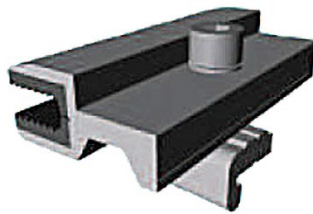

WATTUNEEED

CLAMES DE FIXATION 80 MM

Pour la fixation de panneaux solaires sur rails.

Clame de milieu

Clame de fin

COMPOSITION

- Clame en aluminium
- 1 Pièce d'espacement en aluminium
- 1 Vis à tête marteau
- 1 Écrou autobloquant.

DIMENSIONS ET MODÈLES DISPONIBLES

2 modèles disponibles : clame de milieu ou clame de fin.

Dimensions : 80 x 54 x 18,4 mm - 0,089 kg

Clame de milieu