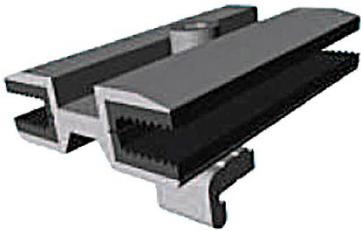

WATTUNEEED

CLAMES DE FIXATION 80 MM

Pour la fixation de panneaux solaires sur rails.

Clame de milieu

Clame de fin

COMPOSITION

- Clame en aluminium
- 1 Pièce d'espacement en aluminium
- 1 Vis à tête marteau
- 1 Écrou autobloquant.

DIMENSIONS ET MODÈLES DISPONIBLES

2 modèles disponibles : clame de milieu ou clame de fin.

Dimensions : 80 x 54 x 18,4 mm - 0,089 kg

Clame de milieu