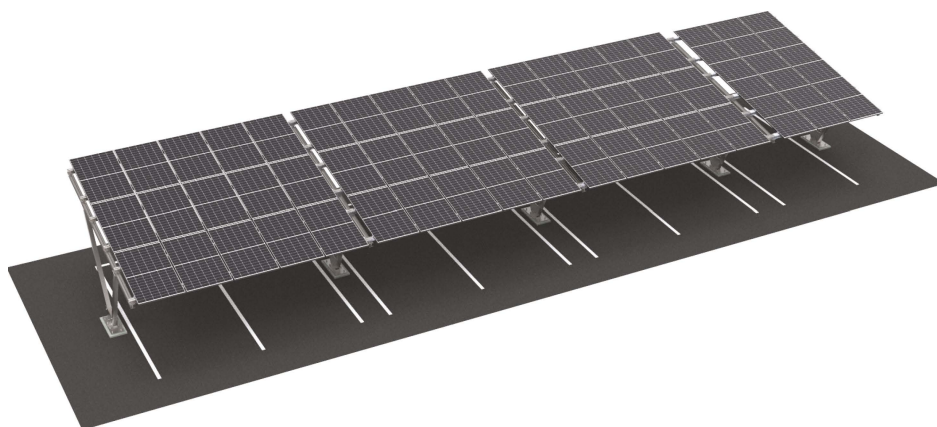

# System WSC CARPORT

**autonome**

**fixé à la fondation**

monté au sol  
montage des fondations

angle:

material:

Acier de haute qualité  
avec revêtement  
spécial

protection contre la  
corrosion

Acier galvanisé à  
chaud

la disposition des  
modules :  
portrait, 3 rangs

kit de montage pour onduleur  
adapté aux modules verre-verre

index: XFS\_WSC001.1

montage: fixé à la fondation

cars: 2

le nombre de  
modules :

index: XFS\_WSC002.1

montage: fixé à la fondation

cars: 15

le nombre de  
modules :