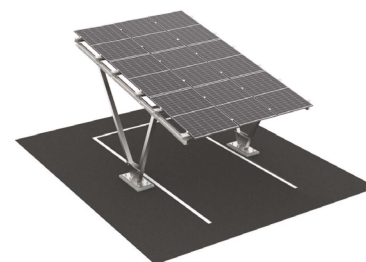

# System WSC CARPORT

**autonome**

**fixé à la fondation**

monté au sol  
montage des fondations

angle:

material:

Acier de haute qualité  
avec revêtement  
spécial

protection contre la  
corrosion

Acier galvanisé à  
chaud

la disposition des  
modules :  
portrait, 3 rangs

kit de montage pour onduleur  
adapté aux modules verre-verre

index: XFS\_WSC001.1

montage: fixé à la fondation

cars: 2

le nombre de  
modules :